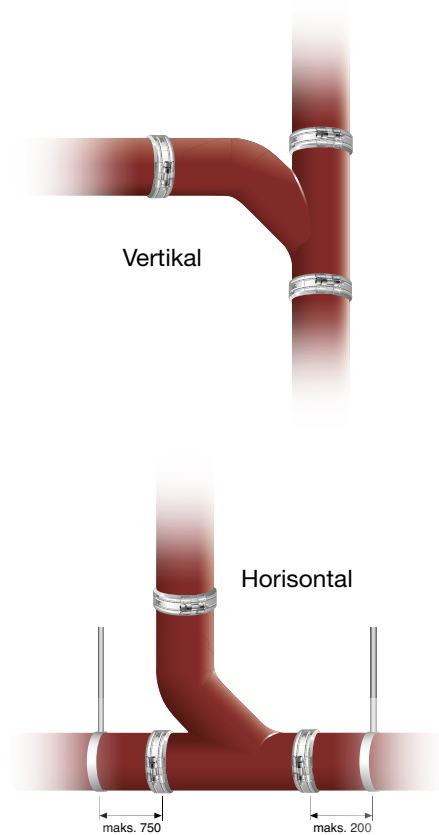

Produktdatablad

Enkelgren/med forlenget arm

Enkelt grenrør med forlenget avgrening, 45°. Brukes ved tilkobling til vertikal stamme hvor plassen er begrenset. Kan også brukes for tilkobling gjennom vegg og tak.

Art.nr. NRF	Dim	A mm	H mm	L mm	B mm	Vekt kg/stk
200 33 44	DN 100	260	282	450	340	6,3

Monteringsanvisning

Overgang fra stående til liggende sideledning

Ved overgang fra stående til liggende sideledning anbefales grenrør på maks 45°.

Overgang fra stående til liggende samleledning

For overgang fra stående til liggende samleledning anbefales grenrør på maks. 45°.