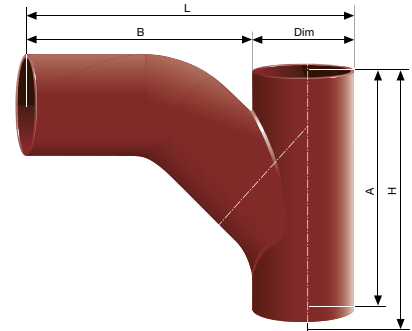

Produktdatablad

Enkelgren/med forlenget arm

Enkelt grenrør med forlenget avgrening, 45°. Brukes ved tilkobling til vertikal stamme hvor plassen er begrenset. Kan også brukes for tilkobling gjennom vegg og tak.

Art.nr. NRF	Dim	A mm	H mm	L mm	B mm	Vekt kg/stk
200 33 44	DN 100	260	282	450	340	6,3

Monteringsanvisning

Overgang fra stående til liggende sideledning

Ved overgang fra stående til liggende sideledning anbefales grenrør på maks 45°.

Overgang fra stående til liggende samleledning

For overgang fra stående til liggende samleledning anbefales grenrør på maks. 45°.